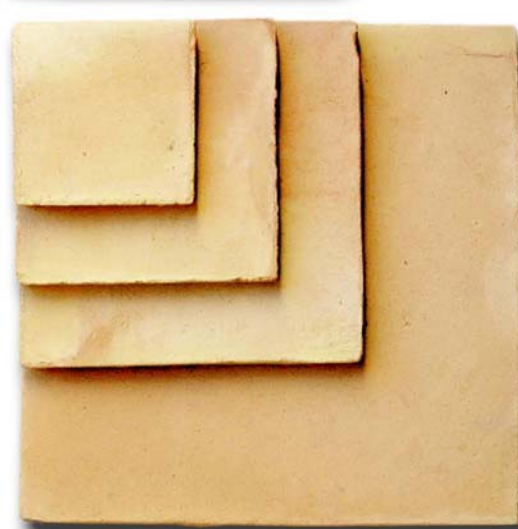

terracotas

Terracotas de fabricación propia y selección de otros barro apropiados para combinar con nuestras colecciones de azulejos esmaltados y decorados.

Las muestras expuestas en este catálogo pueden sufrir pequeñas variaciones respecto a los azulejos originales.

Terracota manual de arcilla calcárea generalmente de color paja. Terracota original de LCV Gimeno.

21x21x1,7	cm.	a21tr
15x15x1,4	cm.	a15tr
13x13x1,4	cm.	a13tr
10x10x1,4	cm.	a10tr
7,5x7,5x1,3	cm.	a7tr
21x10x1,4	cm.	e21tr
21x6x1,4	cm.	c21tr
15x7,5x1,4	cm.	me15tr
15x5x1,4	cm.	c15tr

GIMENO

SEMIMANUAL

Terracota semimanual compacta de arcilla ferruginosa generalmente de color rojizo.

20x20x1,5	cm.	as20tr
15x15x1	cm.	as15tr
13x13x1	cm.	as13tr
10x10x1	cm.	as10tr
7x7x1	cm.	as7tr
5x5x1	cm.	as5tr
21x10x1	cm.	es20tr
21x7x1	cm.	cs20tr
15x5x1	cm.	cs15tr

MARINA RÚSTICA

MARINA LISA

Barro seleccionado por LA CERÁMICA VALENCIANA para combinar con nuestras colecciones de azulejos esmaltados y decorados.

La terracota MARINA presenta dos caras, una RÚSTICA y otra LISA. También está disponible en dos tonalidades, una rojiza y otra especial más amarillenta*.