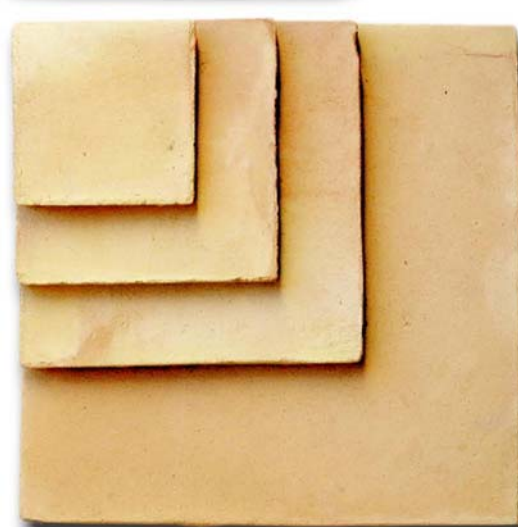

terracotas

Terracotas de fabricación propia y selección de otros barro apropiados para combinar con nuestras colecciones de azulejos esmaltados y decorados.

Las muestras expuestas en este catálogo pueden sufrir pequeñas variaciones respecto a los azulejos originales.

Terracota manual de arcilla calcárea generalmente de color paja. Terracota original de LCV Gimeno.

21x21x1,7	cm.	a21tr
15x15x1,4	cm.	a15tr
13x13x1,4	cm.	a13tr
10x10x1,4	cm.	a10tr
7,5x7,5x1,3	cm.	a7tr
21x10x1,4	cm.	e21tr
21x6x1,4	cm.	c21tr
15x7,5x1,4	cm.	me15tr
15x5x1,4	cm.	c15tr

GIMENO

SEMIMANUAL

Terracota semimanual compacta de arcilla ferruginosa generalmente de color rojizo.

20x20x1,5	cm.	as20tr
15x15x1	cm.	as15tr
13x13x1	cm.	as13tr
10x10x1	cm.	as10tr
7x7x1	cm.	as7tr
5x5x1	cm.	as5tr
21x10x1	cm.	es20tr
21x7x1	cm.	cs20tr
15x5x1	cm.	cs15tr

MARINA RÚSTICA

MARINA LISA

Barro seleccionado por LA CERÁMICA VALENCIANA para combinar con nuestras colecciones de azulejos esmaltados y decorados.

La terracota MARINA presenta dos caras, una RÚSTICA y otra LISA. También está disponible en dos tonalidades, una rojiza y otra especial más amarillenta*.