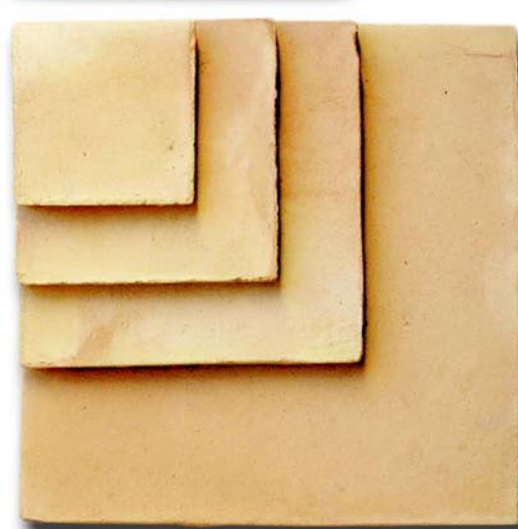

# terracotas

Terracotas de fabricación propia y selección de otros barro apropiados para combinar con nuestras colecciones de azulejos esmaltados y decorados.

Las muestras expuestas en este catálogo pueden sufrir pequeñas variaciones respecto a los azulejos originales.

Terracota manual de arcilla calcárea generalmente de color paja. Terracota original de LCV Gimeno.

21x21x1,7	cm.	a21tr
15x15x1,4	cm.	a15tr
13x13x1,4	cm.	a13tr
10x10x1,4	cm.	a10tr
7,5x7,5x1,3	cm.	a7tr
21x10x1,4	cm.	e21tr
21x6x1,4	cm.	c21tr
15x7,5x1,4	cm.	me15tr
15x5x1,4	cm.	c15tr

**GIMENO**

**SEMIMANUAL**

Terracota semimanual compacta de arcilla ferruginosa generalmente de color rojizo.

20x20x1,5	cm.	as20tr
15x15x1	cm.	as15tr
13x13x1	cm.	as13tr
10x10x1	cm.	as10tr
7x7x1	cm.	as7tr
5x5x1	cm.	as5tr
21x10x1	cm.	es20tr
21x7x1	cm.	cs20tr
15x5x1	cm.	cs15tr

**MARINA RÚSTICA**

**MARINA LISA**

Barro seleccionado por LA CERÁMICA VALENCIANA para combinar con nuestras colecciones de azulejos esmaltados y decorados.

La terracota MARINA presenta dos caras, una RÚSTICA y otra LISA. También está disponible en dos tonalidades, una rojiza y otra especial más amarillenta\*.