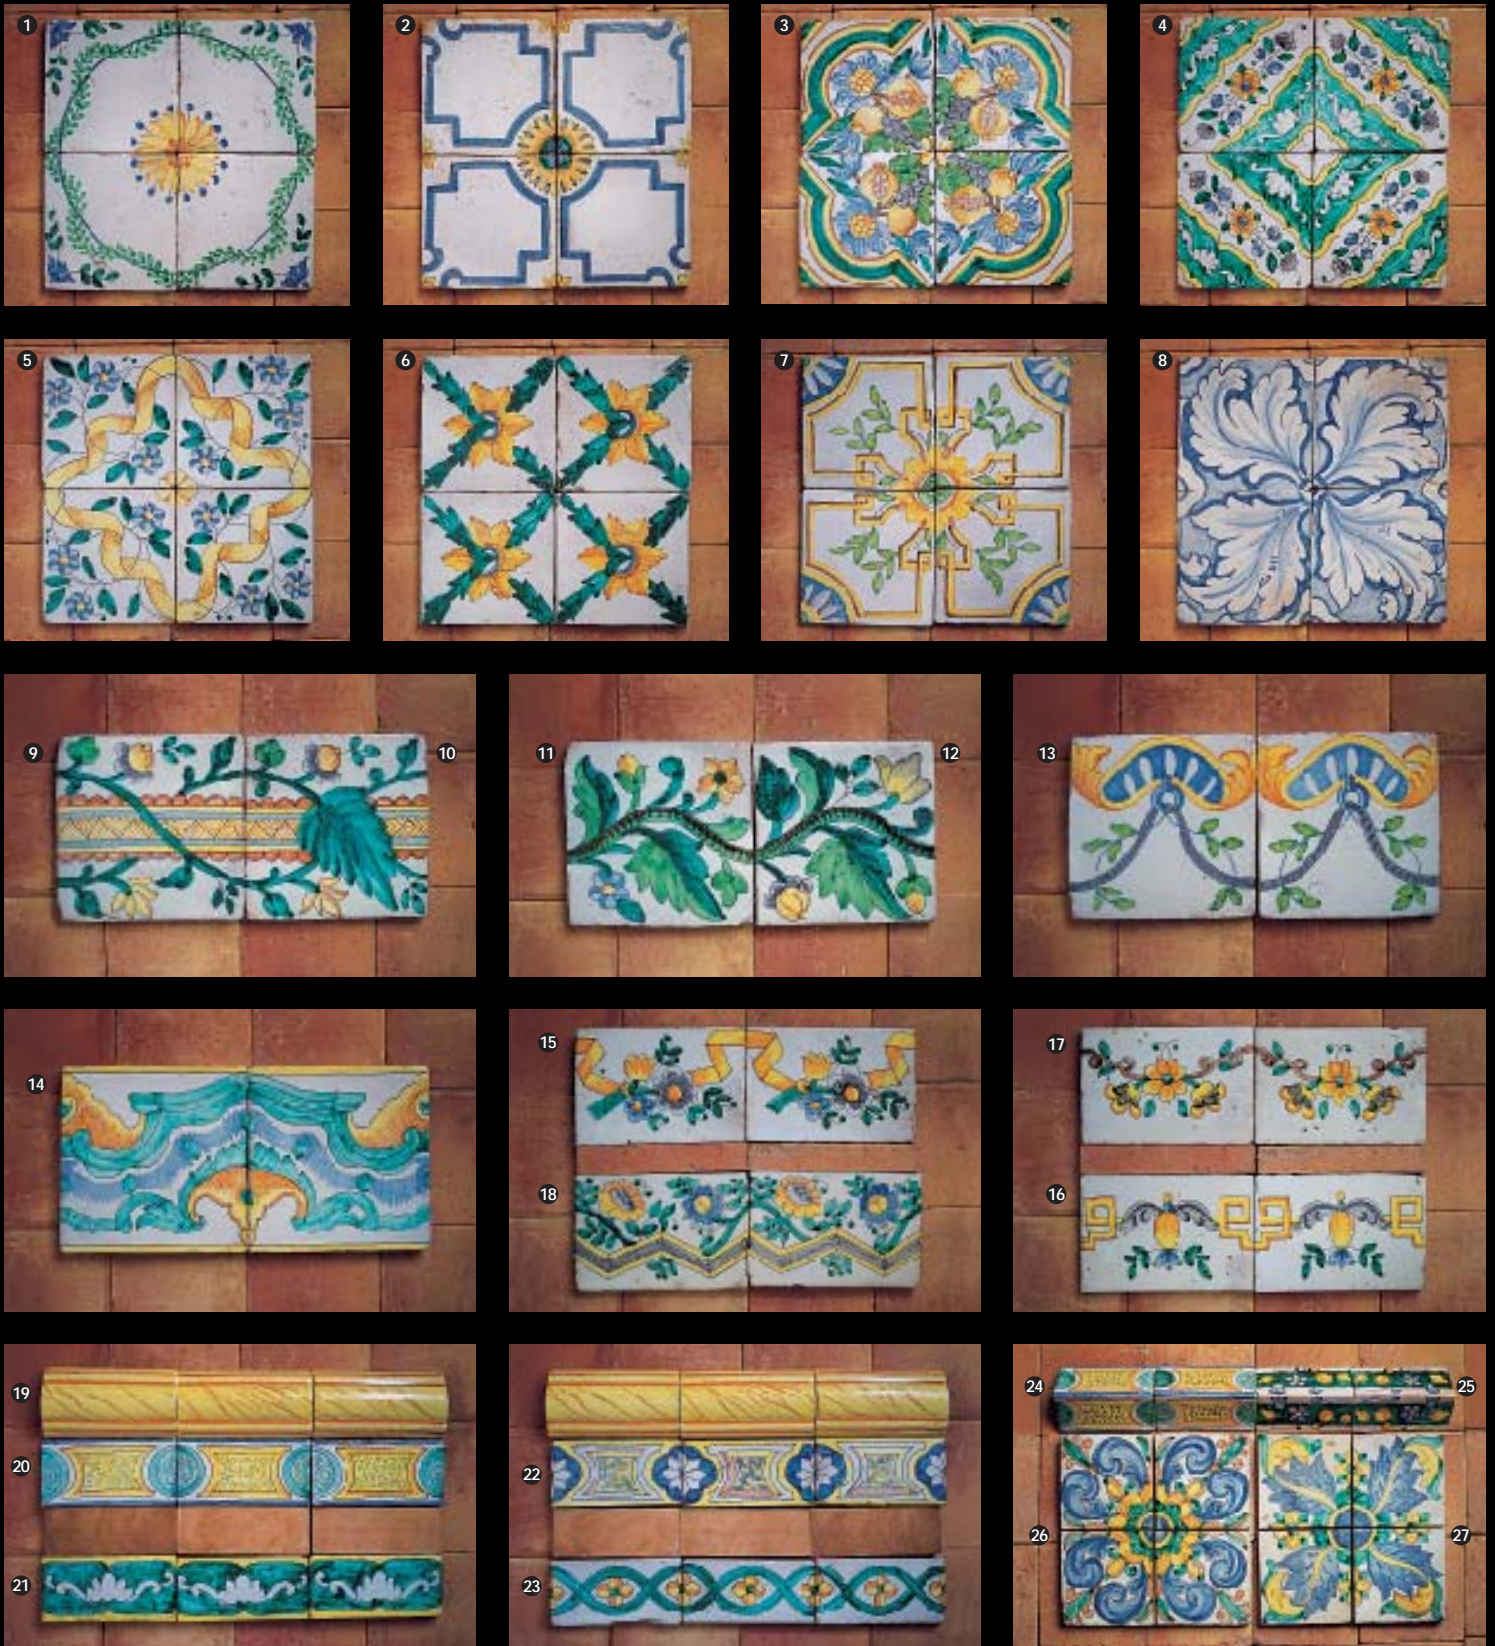

c20fig42
FLORAL
20X5 CM

c20fig41
PUNTILLA
20X5 CM

Blanco
RESTAURACIÓN

az15br 15X15 CM
az13br 13X13 CM
az10br 10X10 CM

mc15pi
MEDIA CAÑA
15X3X3 CM
PINCELADA VERDE

Restauración

Modelos seleccionados de entre el amplio repertorio de azulejos de serie producidos en las fábricas de Valencia en el siglo XVIII.

BASES RECOMENDADAS

BLANCO MANUEL 
20x20 cm. ref. **A20ZL**

BLANCO BRILLO 
20x20 cm. ref. **A20ZR**

#	CÓDIGO	MEDIDA	DESCRIPCIÓN
1	A20RS1	20x20	Az. Zócalo PATIO
2	A20RS2	20x20	Az. Zócalo ROSETA
3	A20RS3	20x20	Az. Zócalo BARCAS
4	A20RS4	20x20	Az. Zócalo SAGUNTO
5	A20RS5	20x20	Az. Zócalo RUBIELOS
6	A20RS6	20x20	Az. Zócalo VALERIOLA
7	A20RS7	20x20	Azulejo Zócalo MANUEL
8	A20RS8	20x20	Azulejo Zócalo ACANTO
9	A20RS9	20x20	Cenefa VITORIA "A"
10	A20RS10	20x20	Cenefa VITORIA "B"
11	A20RS11	20x20	Cenefa ROSARIO "A"
12	A20RS12	20x20	Cenefa ROSARIO "B"
13	A20RS13	20x20	Cenefa MANUEL
14	A20RS14	20x20	Cenefa CORREJERÍA
15	C20RS1	20x14	Cenefa REQUENA
16	C20RS2	20x14	Cenefa CARMEN
17	C20RS3	20x14	Cenefa CORPUS
18	C20RS4	20x14	Cenefa CINNTA
19	M15RS1	15x7,5	Moldura MÁRMOL
20	C15RS1	15x7,5	Cenefa TRINIDAD
21	C15RS2	15x7,5	Cenefa MARQUES
22	C15RS3	15x7,5	Cenefa GODELLA
23	C15RS4	15x7,5	Cenefa TURIA
24	MC15RS1	15x7,5x7,5	Cubrecatos TRINIDAD
25	MC15RS2	15x7,5x7,5	Cubrec. GUADASUAR
26	A13RS1	13x13	Az. Zócalo FLORÓN
27	A13RS2	13x13	Az. Zócalo VOLADOR
28	C15RS5	15x15	Cenefa MANISES
29	A15RS1	15x15	Az. Zócalo MANISES

COLECCIÓN RESTAURACIÓN

Azulejo Zócalo "Manises"
20x20 cm. a20rs1
15x15 cm. a15rs1
13x13 cm. a13rs1

ZÓCALO MANISES (Colección Restauración) Azulejo de 20x20 con
Moldura superior de 15x7,5 esmaltada en azul cobalto. Simulación infográfica.