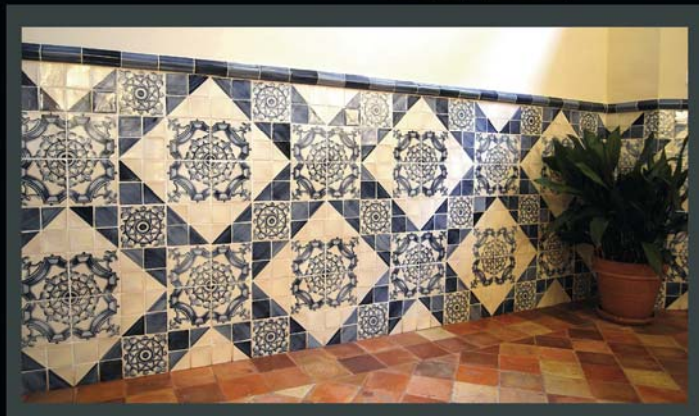

RESTAURACIÓN

FIGURINES