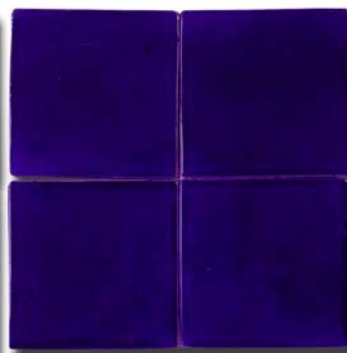

hueso

salmón

amarillo

miel

rojo sangre

verde manzana

verde oliva

verde cobre

verde aqua

turquesa

azul mar

azul cobalto

colores cristalin

Aplicables sobre cualquier tipo de tarrecota de nuestro catálogo. Consultar posibilidades.

gris

verde puig

verde bernia

crema

azul añil

azul valencia

azul denia

ibiza

rosa

colores mate