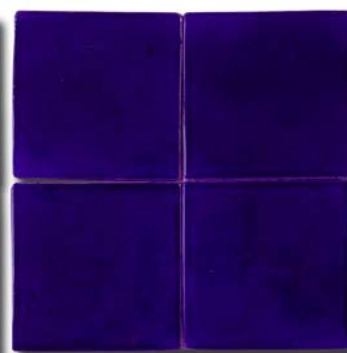

hueso

salmón

amarillo

miel

rojo sangre

verde manzana

verde oliva

verde cobre

verde aqua

turquesa

azul mar

azul cobalto

colores cristalin

Aplicables sobre cualquier tipo de tarrecota de nuestro catálogo. Consultar posibilidades.

gris

verde puig

verde bernia

crema

azul añil

azul valencia

azul denia

ibiza

rosa

colores mate