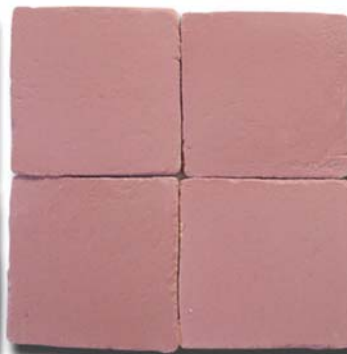

verde aqua

turquesa

azul mar

azul cobalto

colores cristalin

Aplicables sobre cualquier tipo de tarrecota de nuestro catálogo. Consultar posibilidades.

gris

verde puig

verde bernia

crema

azul añil

azul valencia

azul denia

ibiza

rosa

colores mate

Aplicables sobre cualquier tipo de terracota de nuestro catálogo. Consultar posibilidades.