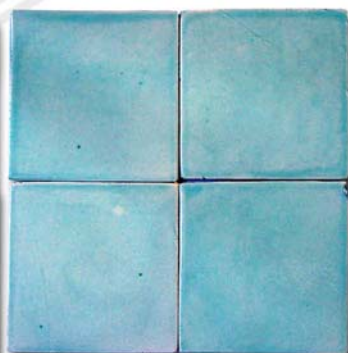

hueso

salmón

amarillo

miel

rojo sangre

verde manzana

verde oliva

verde cobre

verde aqua

turquesa

azul mar

azul cobalto

colores cristalin

Aplicables sobre cualquier tipo de tarrecota de nuestro catálogo. Consultar posibilidades.

gris

verde puig