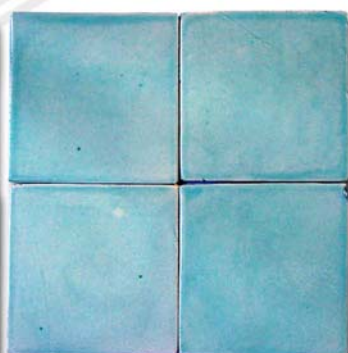

hueso

salmón

amarillo

miel

rojo sangre

verde manzana

verde oliva

verde cobre

verde aqua

turquesa

azul mar

azul cobalto

colores cristalin

Aplicables sobre cualquier tipo de tarrecota de nuestro catálogo. Consultar posibilidades.

gris

verde puig