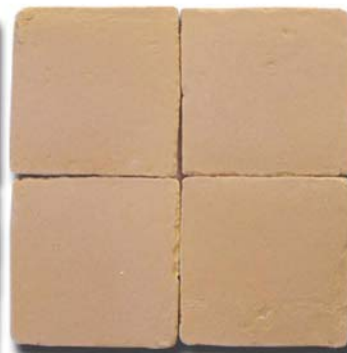

hueso

salmón

amarillo

miel

rojo sangre

verde manzana

verde oliva

verde cobre

verde aqua

turquesa

azul mar

azul cobalto

colores cristalin

Aplicables sobre cualquier tipo de tarrecota de nuestro catálogo. Consultar posibilidades.

gris

verde puig

verde bernia

crema

azul añil

azul valencia

azul denia

ibiza

rosa

colores mate